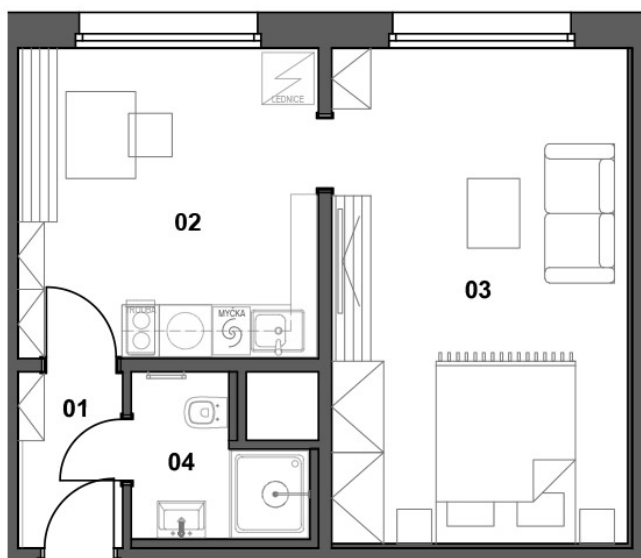

Byt 21

Podlaží 4

Dispozice jednotky

Podlahová plocha

Sklepní kóje

Podlahová plocha celkem

2 kk

40,4 m²

2,1 m²

42,5 m²

Jednotka je tvořena zádveřím, jídelnou + KK, obývacím pokojem a koupelnou.

Ke každé jednotce náleží také sklepní kóje.

Další možností je přikoupit k jednotce parkovací stání.

01 – zádveř 2,43 m²

02 – jídelna + KK 12,32 m²

03 – obývací pokoj 19,38 m²

04 – koupelna s WC 3,13 m²

Plocha místností celkem 37,26 m²

Plocha příček 2,84 m²

Sklepní kóje:

Dispozice: 2 kk

Plocha bytové jednotky: 40.4 m²

Označení sklepní kóje: 57

Plocha sklepní kóje: 2.1 m²

Celková plocha: 42.5 m²