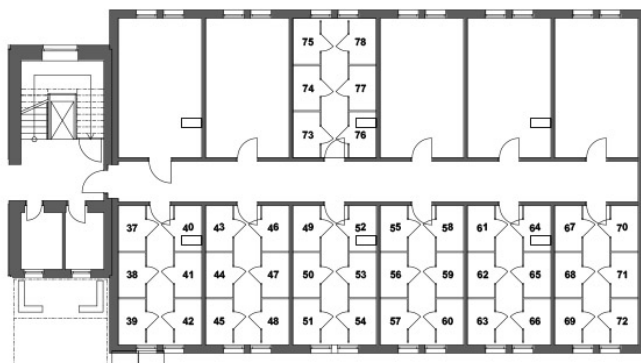

Byt 21

Podlaží 4

Dispozice jednotky

Podlahová plocha

Sklepní kóje

Podlahová plocha celkem

2 kk

40,4 m²

2,1 m²

42,5 m²

Jednotka je tvořena zádveřím, jídelnou + KK, obývacím pokojem a koupelnou.

Ke každé jednotce náleží také sklepní kóje.

Další možností je přikoupit k jednotce parkovací stání.

01 – zádveř 2,43 m²

02 – jídelna + KK 12,32 m²

03 – obývací pokoj 19,38 m²

04 – koupelna s WC 3,13 m²

Plocha místností celkem 37,26 m²

Plocha příček 2,84 m²

Sklepní kóje:

Dispozice: 2 kk

Plocha bytové jednotky: 40.4 m²

Označení sklepní kóje: 57

Plocha sklepní kóje: 2.1 m²

Celková plocha: 42.5 m²