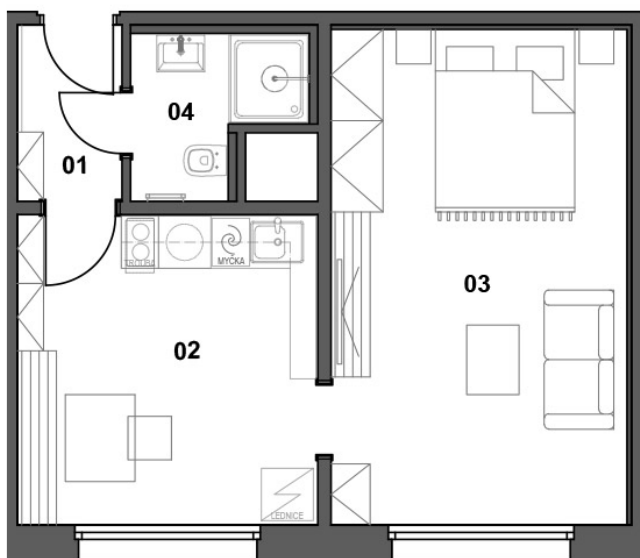

Byt 18

Podlaží 3

Dispozice jednotky

Podlahová plocha

Sklepní kóje

Podlahová plocha celkem

2 kk

40,4 m²

2,1 m²

42,5 m²

Jednotka je tvořena zádveřím, jídelnou + KK, obývacím pokojem a koupelnou.

Ke každé jednotce náleží také sklepní kóje.

Další možností je přikoupit k jednotce parkovací stání.

01 – zádveř 2,43 m²

02 – jídelna + KK 12,32 m²

03 – obývací pokoj 19,38 m²

04 – koupelna s WC 3,13 m²

Plocha místností celkem 37,26 m²

Plocha příček 2,84 m²

Sklepní kóje:

Dispozice: 2 kk

Plocha bytové jednotky: 40.4 m²

Označení sklepní kóje: 54

Plocha sklepní kóje: 2.1 m²

Celková plocha: 42.5 m²