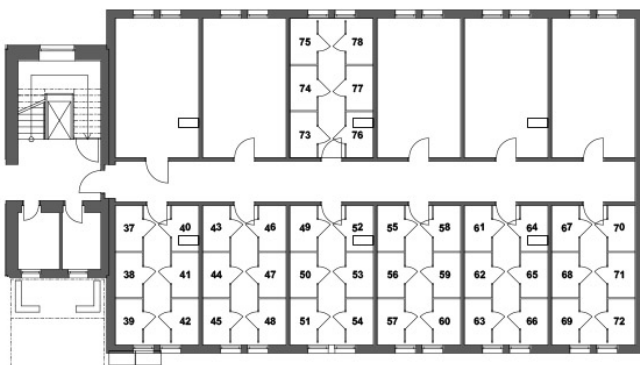

Byt 18

Podlaží 3

Dispozice jednotky

Podlahová plocha

Sklepní kóje

Podlahová plocha celkem

2 kk

40,4 m²

2,1 m²

42,5 m²

Jednotka je tvořena zádveřím, jídelnou + KK, obývacím pokojem a koupelnou.

Ke každé jednotce náleží také sklepní kóje.

Další možností je přikoupit k jednotce parkovací stání.

01 – zádveř 2,43 m²

02 – jídelna + KK 12,32 m²

03 – obývací pokoj 19,38 m²

04 – koupelna s WC 3,13 m²

Plocha místností celkem 37,26 m²

Plocha příček 2,84 m²

Sklepní kóje:

Dispozice: 2 kk

Plocha bytové jednotky: 40.4 m²

Označení sklepní kóje: 54

Plocha sklepní kóje: 2.1 m²

Celková plocha: 42.5 m²