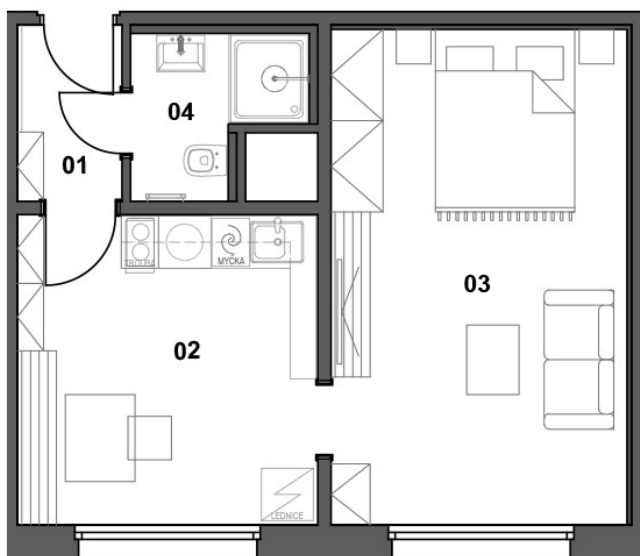

Byt 5 Podlaží 1

Dispozice jednotky

Podlahová plocha

Sklepní kóje

Podlahová plocha celkem

2 kk

40,1 m²

2,1 m²

42,2 m²

Jednotka je tvořena zádveřím, jídelnou + KK, obývacím pokojem a koupelnou.

Ke každé jednotce náleží také sklepní kóje.

Další možností je přikoupit k jednotce parkovací stání.

01 – zádveř 2,43 m²

02 – jídelna + KK 12,32 m²

03 – obývací pokoj 19,38 m²

04 – koupelna s WC 3,13 m²

Plocha místností celkem 37,26 m²

Plocha příček 2,84 m²

Sklepní kóje:

Dispozice: 2 kk

Plocha bytové jednotky: 40.1 m²

Označení sklepní kóje: 41

Plocha sklepní kóje: 2.1 m²

Celková plocha: 42.2 m²