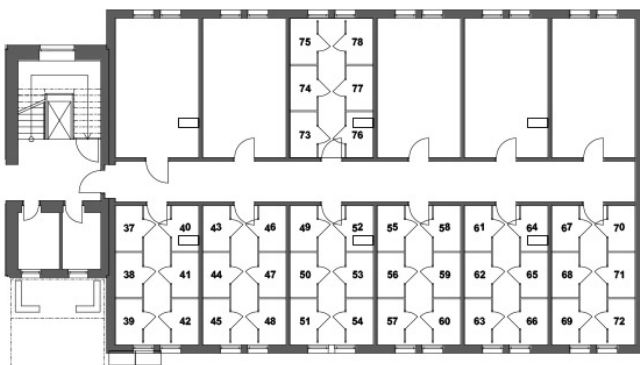

Byt 5 Podlaží 1

Dispozice jednotky

Podlahová plocha

Sklepní kóje

Podlahová plocha celkem

2 kk

40,1 m²

2,1 m²

42,2 m²

Jednotka je tvořena zádveřím, jídelnou + KK, obývacím pokojem a koupelnou.

Ke každé jednotce náleží také sklepní kóje.

Další možností je přikoupit k jednotce parkovací stání.

01 – zádveř 2,43 m²

02 – jídelna + KK 12,32 m²

03 – obývací pokoj 19,38 m²

04 – koupelna s WC 3,13 m²

Plocha místností celkem 37,26 m²

Plocha příček 2,84 m²

Sklepní kóje:

Dispozice: 2 kk

Plocha bytové jednotky: 40.1 m²

Označení sklepní kóje: 41

Plocha sklepní kóje: 2.1 m²

Celková plocha: 42.2 m²