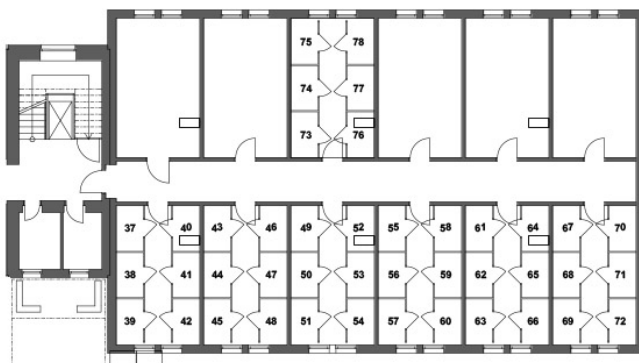

Byt 2 Podlaží 1

Dispozice jednotky

Podlahová plocha

Sklepní kóje

Podlahová plocha celkem

2 kk

40,1 m²

2,1 m²

42,2 m²

Jednotka je tvořena zádveřím, jídelnou + KK, obývacím pokojem a koupelnou.

Ke každé jednotce náleží také sklepní kóje.

Další možností je přikoupit k jednotce parkovací stání.

01 – zádveří 2,43 m²

02 – jídelna + KK 12,32 m²

03 – obývací pokoj 19,38 m²

04 – koupelna s WC 3,13 m²

Plocha místností celkem 37,26 m²

Plocha příček 2,84 m²

Sklepní kóje:

Dispozice: 2 kk

Plocha bytové jednotky: 40.1 m²

Označení sklepní kóje: 38

Plocha sklepní kóje: 2.1 m²

Celková plocha: 42.2 m²