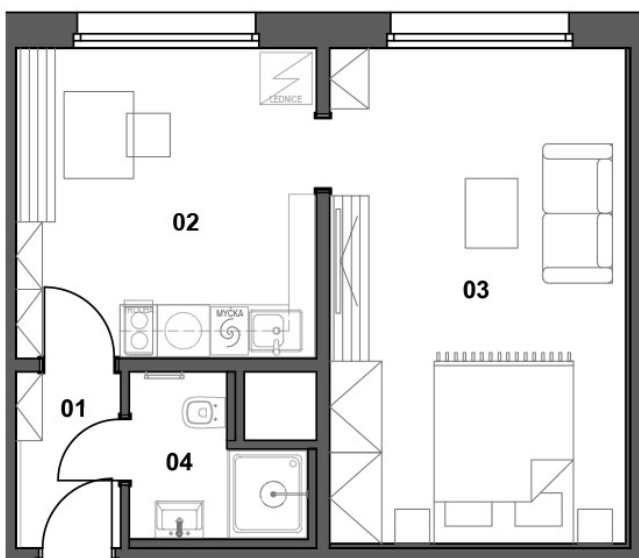

Byt 2 Podlaží 1

Dispozice jednotky

Podlahová plocha

Sklepní kóje

Podlahová plocha celkem

2 kk

40,1 m²

2,1 m²

42,2 m²

Jednotka je tvořena zádveřím, jídelnou + KK, obývacím pokojem a koupelnou.

Ke každé jednotce náleží také sklepní kóje.

Další možností je přikoupit k jednotce parkovací stání.

01 – zádveří 2,43 m²

02 – jídelna + KK 12,32 m²

03 – obývací pokoj 19,38 m²

04 – koupelna s WC 3,13 m²

Plocha místností celkem 37,26 m²

Plocha příček 2,84 m²

Sklepní kóje:

Dispozice: 2 kk

Plocha bytové jednotky: 40.1 m²

Označení sklepní kóje: 38

Plocha sklepní kóje: 2.1 m²

Celková plocha: 42.2 m²